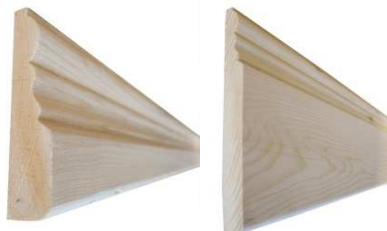

Prix en vigueur à partir du 1er juin 2018

Appelez pour les prix.

Revêtement emb. V-Joint 3/4" d'épaisseur: épinette, mélèze, cèdre, pin blanc

	Prix mpmp	Prix pi2	Couvrant
Épinette, mélèze			
1x3			2¼"
1x4			3¼"
1x6			5¼"
Cèdre			
1x3			2¼"
1x4			3¼"
Pin blanc			
1x3			2¼"
1x4			3¼"
1x5			4¼"
1x6			5¼"
1x8			7¼"

Revêtement à gorge ronde ou carré emb. blanchit ou brut: épinette, pin blanc

	Prix mpmp	Prix pi2	Couvrant
Épinette 1 X 6			5¼"
Épinette 1 X 8			7¼"
Pin 1 X 6			5¼"
Pin 1 X 8			7¼"

Revêtement imitation de bois rond (LOG CABIN): pin blanc

	Prix mpmp	Prix pi2	Couvrant
2 x 6			5"
1 1/8" épais			

Moultures: épinette, pin blanc.

	Prix au pied linéaire	
Chambranle (Cadrage)		
Plinthe		